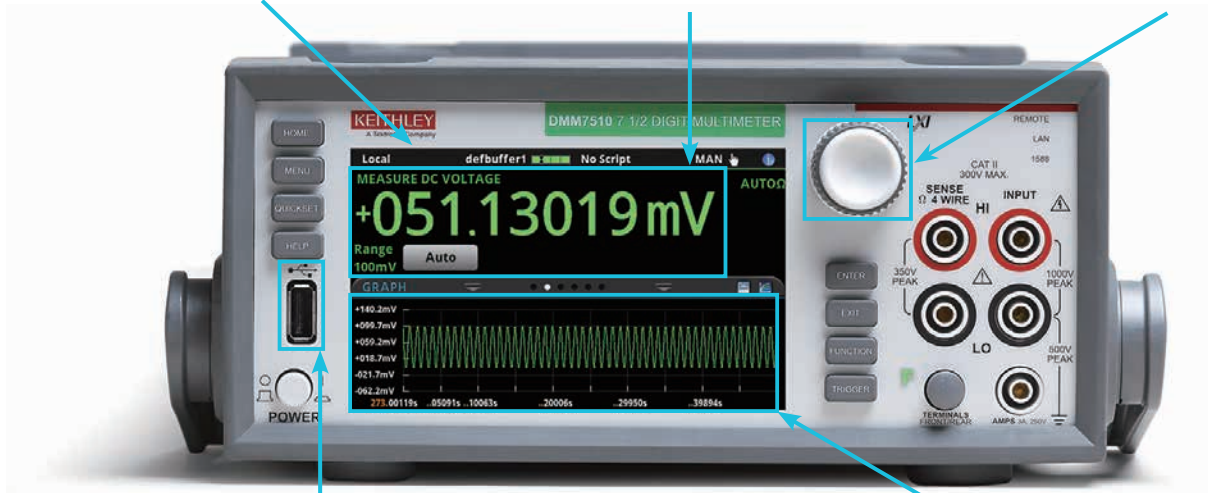

DMM7510型 7.5桁グラフィカル・サンプリング・マルチメータ

タッチスクリーン式
ディスプレイ

高精度7.5桁測定または
1MS/sサンプリング

タッチスクリーン操作を
補完するロータリ・ノブ

テスト結果やスクリーン・イメージを
保存するためのUSB2.0メモリ・ポート

波形表示

高精度DMM

- 8.5桁DMMと同等以上の低ノイズ性能
- 最小1pA分解能の微小電流測定能力
- 直流電圧基本確度 (1年) : 14ppm

革新の1MS/s、18ビットデジタイジング機能

- μV 、 μA レベルの微小電圧／電流波形観測
- オシロスコープのようなトリガ機能も充実
- 読取バッファから最高4波形を同時表示可能

簡単＆最新の操作性

- 大型タッチスクリーン・ディスプレイ
- スマートフォンライクなアイコンメニュー＆操作
- Kick Startソフトウェアで簡単PC接続

スタンバイ・モードの詳細電流波形観測に最適！

- リアルタイム・グラフ表示で迅速な波形検証を実現
- 最大27.5Mメモリによる長時間観測が可能
※デジタイジング・モード1MS/s時は最大8Mポイント

充実のDMMラインアップ

5.5桁の低価格モデルから8.5桁の高性能モデル、多CHスイッチ・システムまで
幅広い製品群から最適な1台を!

5.5桁

- DMM4020型, DMM4040/4050型: 最小200 μ Aレンジ/豊富な解析機能搭載 低電流対応/多機能モデル 多機能モデル
- 2110-100型, 2100/100型: 6万円台/9万円台 エントリーモデル

6.5桁

- 2700シリーズ: 200chまでの多点測定に データ収録/ データ・ロギング・システム
- 2000/J型, 2010/J型: 10chまで拡張可能な ベストセラー・モデル

キーサイト・テクノロジー社 34460A/34401A型	6回/秒	約10倍の スピード!
当社 2000/J型	50回/秒	

2 6.5桁-8.5桁モデルでチャンネル拡張可能
(2100型、DMM7510型を除く)

オプションのスキャナ・カードにより、高精度DMMでも
10ch (3706A型は576ch) までチャンネルを拡張可能

2000-SCAN型: 10chスキャナ・カード
2001-TCSCAN型: 9ch熱電対スキャナ・カード
2001-SCAN型: 10chスキャナ・カード (内2chは半導体リレー)