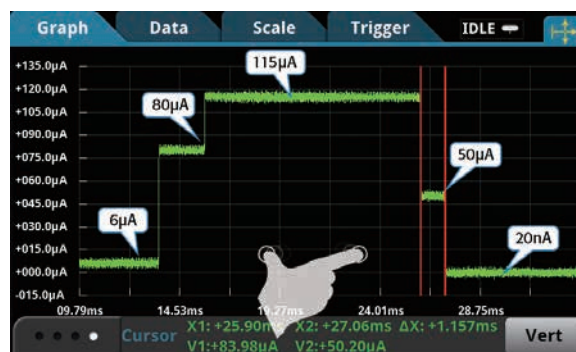

DMM7510型 7.5桁グラフィカル・サンプリング・マルチメータ

タッチスクリーン式
ディスプレイ

高精度7.5桁測定または
1MS/sサンプリング

タッチスクリーン操作を
補完するロータリ・ノブ

テスト結果やスクリーン・イメージを
保存するためのUSB2.0メモリ・ポート

波形表示

高精度DMM

- 8.5桁DMMと同等以上の低ノイズ性能
- 最小1pA分解能の微小電流測定能力
- 直流電圧基本確度 (1年) : 14ppm

革新の1MS/s、18ビットデジタイジング機能

- μV 、 μA レベルの微小電圧／電流波形観測
- オシロスコープのようなトリガ機能も充実
- 読取バッファから最高4波形を同時表示可能

簡単＆最新の操作性

- 大型タッチスクリーン・ディスプレイ
- スマートフォンライクなアイコンメニュー＆操作
- Kick Startソフトウェアで簡単PC接続

スタンバイ・モードの詳細電流波形観測に最適！

- リアルタイム・グラフ表示で迅速な波形検証を実現
- 最大27.5Mメモリによる長時間観測が可能
※デジタイジング・モード1MS/s時は最大8Mポイント

充実のDMMラインアップ

5.5桁の低価格モデルから8.5桁の高性能モデル、多CHスイッチ・システムまで
幅広い製品群から最適な1台を!

5.5桁

- DMM4020型, DMM4040/4050型: 最小200 μ Aレンジ/豊富な解析機能搭載 低電流対応/多機能モデル 多機能モデル
- 2110-100型, 2100/100型: 6万円台/9万円台 エントリーモデル

6.5桁

- 2700シリーズ: 200chまでの多点測定に データ収録/ データ・ロギング・システム
- 2000/J型, 2010/J型: 10chまで拡張可能な ベストセラー・モデル