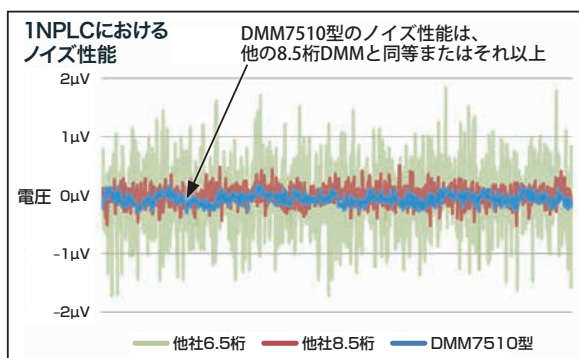

DMM7510型 7.5桁グラフィカル・サンプリング・マルチメータ

タッチスクリーン式
ディスプレイ

高精度7.5桁測定または
1MS/sサンプリング

タッチスクリーン操作を
補完するロータリ・ノブ

テスト結果やスクリーン・イメージを
保存するためのUSB2.0メモリ・ポート

波形表示

高精度DMM

- 8.5桁DMMと同等以上の低ノイズ性能
- 最小1pA分解能の微小電流測定能力
- 直流電圧基本確度 (1年) : 14ppm

革新の1MS/s、18ビットデジタイジング機能

- μV 、 μA レベルの微小電圧／電流波形観測
- オシロスコープのようなトリガ機能も充実
- 読取バッファから最高4波形を同時表示可能

簡単＆最新の操作性

- 大型タッチスクリーン・ディスプレイ
- スマートフォンライクなアイコンメニュー＆操作
- Kick Startソフトウェアで簡単PC接続

スタンバイ・モードの詳細電流波形観測に最適！

- リアルタイム・グラフ表示で迅速な波形検証を実現
- 最大27.5Mメモリによる長時間観測が可能
※デジタイジング・モード1MS/s時は最大8Mポイント