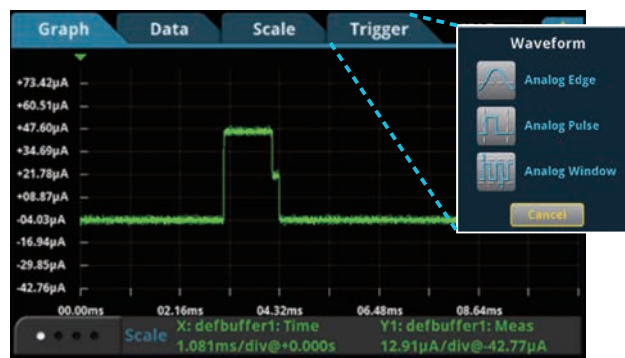

DMM7510型 7.5桁グラフィカル・サンプリング・マルチメータ

タッチスクリーン式
ディスプレイ

高精度7.5桁測定または
1MS/sサンプリング

タッチスクリーン操作を
補完するロータリ・ノブ

テスト結果やスクリーン・イメージを
保存するためのUSB2.0メモリ・ポート

波形表示

高精度DMM

- 8.5桁DMMと同等以上の低ノイズ性能
- 最小1pA分解能の微小電流測定能力
- 直流電圧基本確度 (1年) : 14ppm

革新の1MS/s、18ビットデジタイジング機能

- μV 、 μA レベルの微小電圧／電流波形観測
- オシロスコープのようなトリガ機能も充実
- 読取バッファから最高4波形を同時表示可能

簡単＆最新の操作性

- 大型タッチスクリーン・ディスプレイ
- スマートフォンライクなアイコンメニュー＆操作
- Kick Startソフトウェアで簡単PC接続

スタンバイ・モードの詳細電流波形観測に最適！

- リアルタイム・グラフ表示で迅速な波形検証を実現
- 最大27.5Mメモリによる長時間観測が可能
※デジタイジング・モード1MS/s時は最大8Mポイント