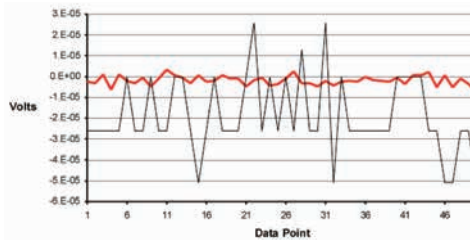

7.5桁

- DMM7510型: グラフィカル・サンプリング・ マルチメータ
- 2001型: 高性能A/Dコンバータ搭載 高性能モデル
- 3706A型: 最大576chを32台まで拡張可能 DMM付システム・スイッチ

8.5桁

- 2002型: 高性能A/Dコンバータ搭載 高性能モデル

ケースレーのDMMはここが違う!

1 同じ桁数のDMMでも測定スピードがこんなに違います!
(6.5桁でDC電圧測定をする場合の測定回数)

キーサイト・テクノロジー社 34460A/34401A型	6回/秒	約10倍の スピード!
当社 2000/J型	50回/秒	

2 6.5桁-8.5桁モデルでチャンネル拡張可能
(2100型、DMM7510型を除く)

オプションのスキャナ・カードにより、高精度DMMでも
10ch (3706A型は576ch) までチャンネルを拡張可能

2000-SCAN型: 10chスキャナ・カード
2001-TCSCAN型: 9ch熱電対スキャナ・カード
2001-SCAN型: 10chスキャナ・カード (内2chは半導体リレー)