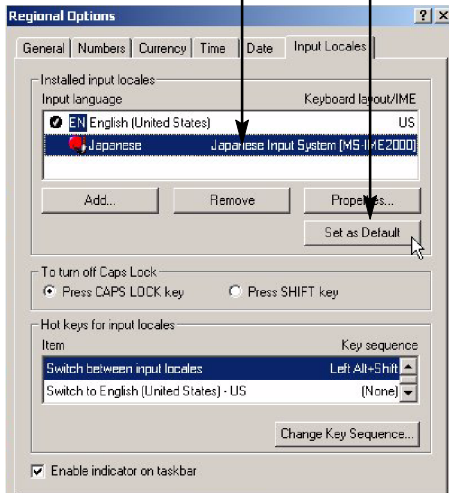

TDS5000: 入力ローケールの変更

TDS5000: Changing the Input Locale

9

10

11

12

13

14