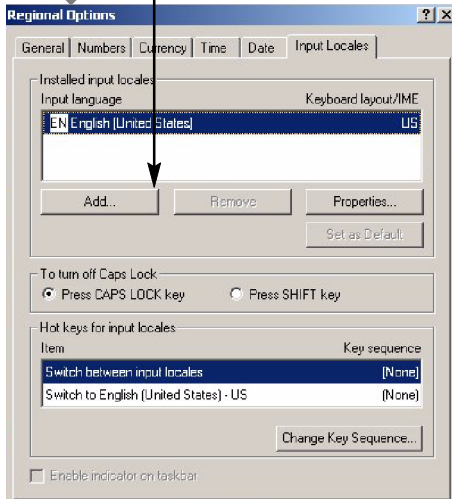

TDS5000: 入力ローケールの変更

TDS5000: Changing the Input Locale

9

10

11

12

13

14