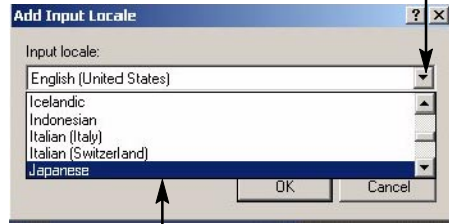

TDS5000: 入力ローケールの変更

TDS5000: Changing the Input Locale

9

10

11

12

13

14