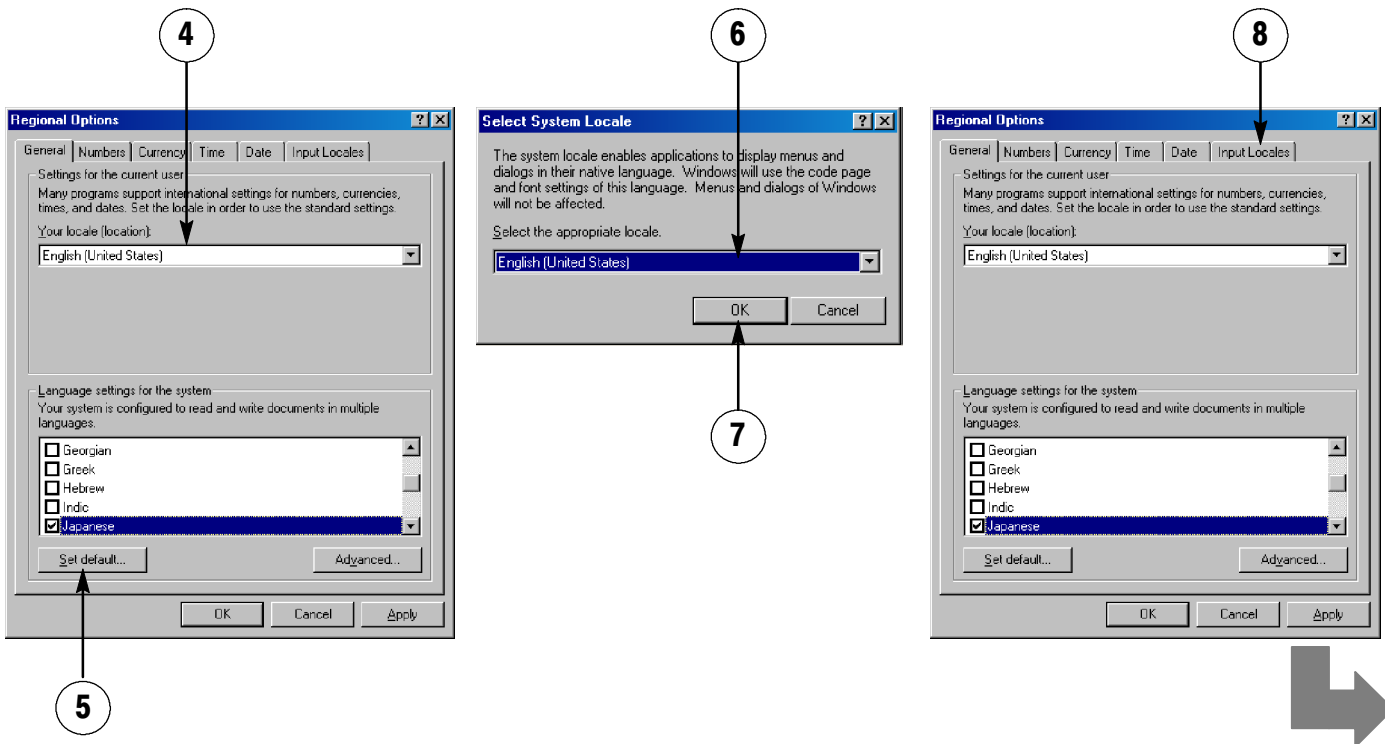

TDS5000: 入力ローケールの変更

TDS5000: Changing the Input Locale

9

10

11

12

13

14