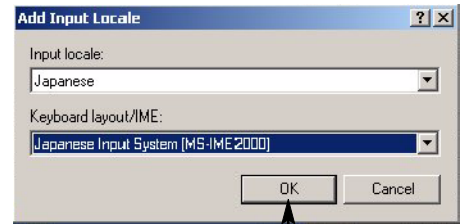

TDS5000: 入力ローケールの変更

TDS5000: Changing the Input Locale

9

10

11

12

13

14