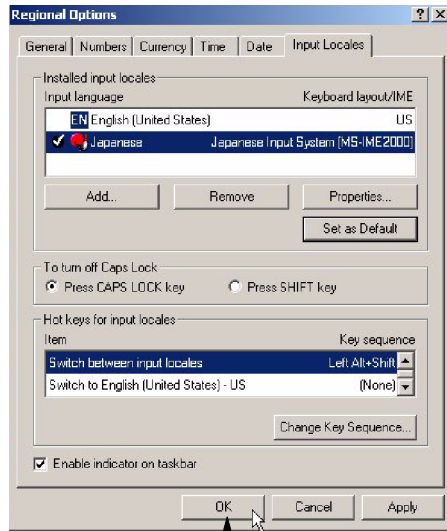

TDS5000: 入力ローケールの変更

TDS5000: Changing the Input Locale

9

10

11

12

13

14