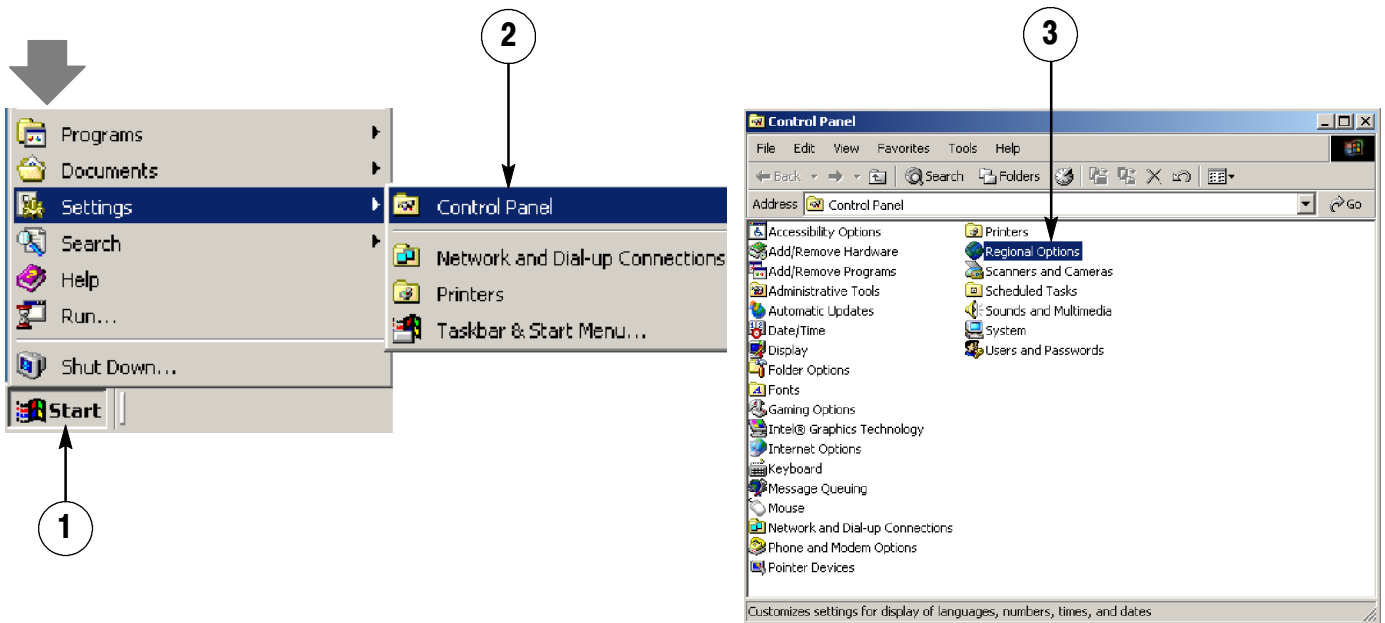

TDS5000: 入力ローケールの変更

TDS5000: Changing the Input Locale

9

10

11

12

13

14